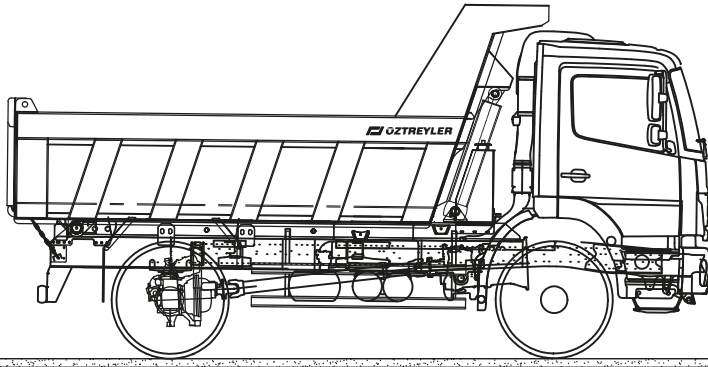

Klasik yapıda
yenilikçi yaklaşım...

KAMYON ÜSTYAPI

KLASİK TİP ÜSTYAPI

Yenilikçi Anlayışla
Dinamik Üretim

Satış Öncesi ve Sonrası
Bire Bir İletişim

1983'ten Bugüne
Güçlenen Dostluklar

ÖZTREYLER
birlikte güçlüyüz

TEKNİK ÖZELLİKLER

HACİM

5-29 m³

TABAN - YAN DUVARLAR

400-450 Brineli sertliğinde ithal aşınma sacı

ÖN PANEL - ARKA KAPAK

400-450 Brineli sertliğinde ithal aşınma sacı

KROSLAR