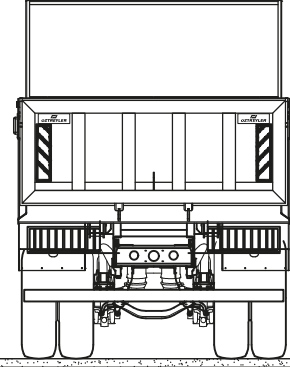

TEKNİK ÖZELLİKLER

HACİM

5-29 m³

TABAN - YAN DUVARLAR

400-450 Brineli sertliğinde ithal aşınma sacı

ÖN PANEL - ARKA KAPAK

400-450 Brineli sertliğinde ithal aşınma sacı

KROSLAR